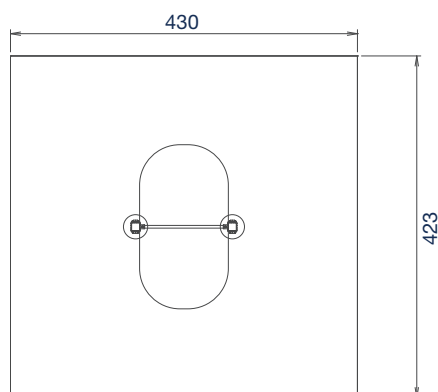

## SINGLE BAR KRATOS, MEDIUM

- Voor rug- en borst oefeningen.
- Smooth structure coating maakt de kans op blaren zo klein mogelijk.
- Compacte vorm zorgt ervoor dat hij weinig ruimte inneemt.
- Ideaal te combineren met andere Kratos-structuren.
- Voldoet aan NEN-EN16630.