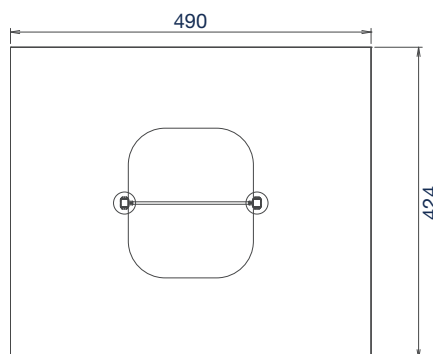

SINGLE BAR KRATOS, LARGE 1.8

- Ideaal voor pull-ups, muscle-ups en leg raises
- De 1.8m variant biedt zowel de mogelijkheid voor regulier trainen als freestylen.
- Smooth structure coating maakt de kans op blaren zo klein mogelijk.
- Ideaal te combineren met andere Kratos-structuren.
- Voldoet aan NEN-EN16630.

Artikelnummer	Kleuropties
---------------	-------------

700103-40	
700103-99	