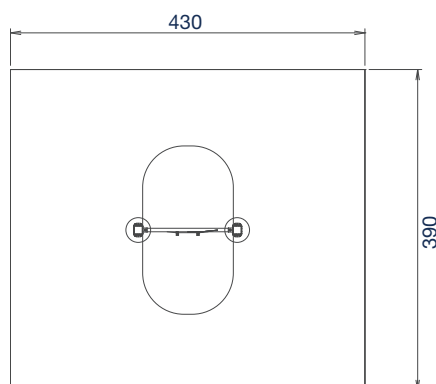

CLIMBING NET KRATOS

- Voor verschillende survival oefeningen.
- Een perfecte aanvulling voor alle survival parken.
- Net bestaat uit staalkern nylon.
- Ideaal te combineren met andere Kratos-structuren.
- Voldoet aan NEN-EN16630.