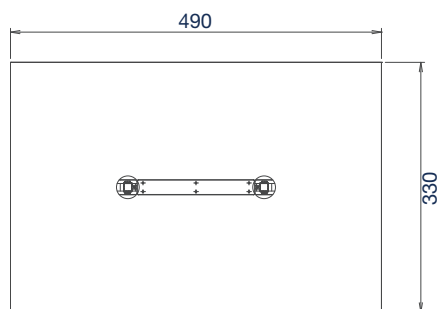

## VAULT WALL KRATOS

Artikelnummer Kleuropties

- Ideaal voor elke vorm van vaults.
- Gebruik dit product om obstakels te overwinnen en een toffe run te creëren.
- Dit compacte product kan perfect ingezet worden om een muur na te bootsen.
- Ideaal te combineren met andere Kratos-structuren.
- Voldoet aan NEN-EN16630.