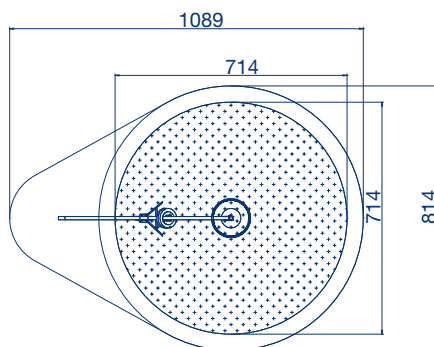

## BANDSCHOMMEL DINO

Artikelnummer Kleuropties

- Een schommel en zweefmolen in één.
- Het ophangpunt zorgt voor een optimale geleiding van de schommelbeweging.
- Draaien als een toelletje, slingeren in de rondte of echt hoog gaan: alle aspecten van sensatie zijn in dit toestel verenigd.
- De robuuste staander biedt ook stabiliteit bij zware belasting.
- Alle metalen delen zijn voorzien van een kleurechte en slagvaste polyester poedercoating.

709138-4058

geen kleuroptie

► Synthetische ondergrond alleen noodzakelijk in gearceerd gebied.