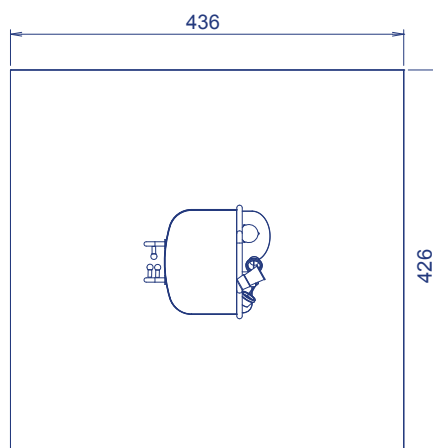

## SCOUT

Artikelnummer Kleuropties

- Een speelhuis dat uitstekend tot zijn recht komt in het zand. Kinderen spelen eindeloos met de emmers, de zeef en het katrol.
- Met water in de buurt wordt het natuurlijk nog spectaculairder.
- Het speelhuis is beklimbaar via de klimgrepen.
- Onder het bordes kunnen kinderen rustig spelen. Andere kinderen kunnen van het bordes afspringen, zonder dat ze elkaar hinderen.
- Met de megafoon zorgen ze ervoor dat iedereen hen wel hoort.
- De HPL panelen zijn bijzonder sterk.
- De metalen delen zijn voorzien van een slagvaste en kleurechte coating.