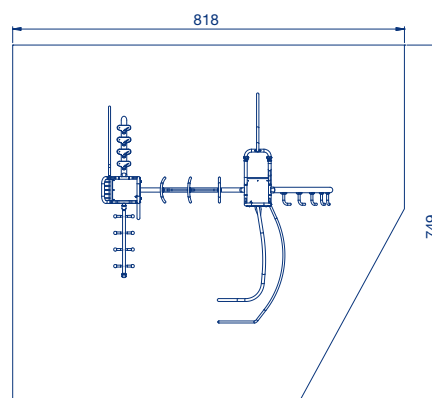

► Speeltoestellen 5 - 12 jaar

GIANT

Artikelnummer Kleuropties

- Op de Giant kunnen veel kinderen hun energie kwijt.
- De jongere kinderen kiezen de eenvoudige trap met leuning om naar boven te komen.
- Oudere kinderen kiezen voor de wiebelladder of via de klimbeugels. Alleen met de juiste techniek klim je omhoog.
- Via de twee glijstangen gaan de kinderen weer op hun eigen manier naar beneden.
- De ronde evenwichtsbalk zit op 1,25 meter, dus spannend genoeg.
- De drie bogen op de evenwichtsbalk zijn licht te draaien, waardoor de kinderen volop uitdaging vinden om er langs te komen.
- Alle metalen delen zijn voorzien van een slagvaste en kleurechte polyester poedercoating.