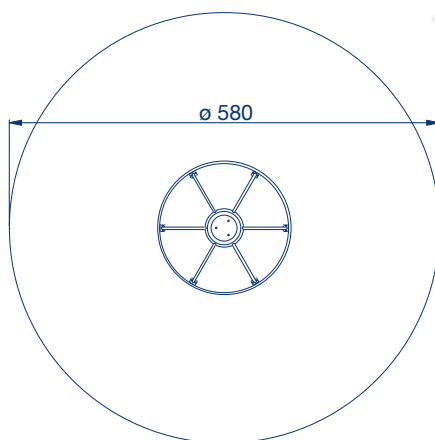

DRAAISCHIJF SPIN

- Iedereen beleeft de extase van snelheid.
- Deze draaischijf doet een beroep op de balans, coördinatie en ruimtelijke oriëntatie.
- Staand in de binnenring is de balansverstoring beperkt. Hoe verder naar buiten, hoe groter de krachten, hoe groter de verstoring.
- Er is overal houvast zodat de veiligheid gewaarborgd is.
- De lagering is dusdanig uitgevoerd dat ook bij een 'volle bak' de draaischijf eenvoudig in beweging gezet kan worden.
- Alle metalen delen zijn voorzien van een slagvaste en kleurechte polyester poedercoating.

Artikelnummer Kleuropties

720725-1340

720725-1358

720725-5540