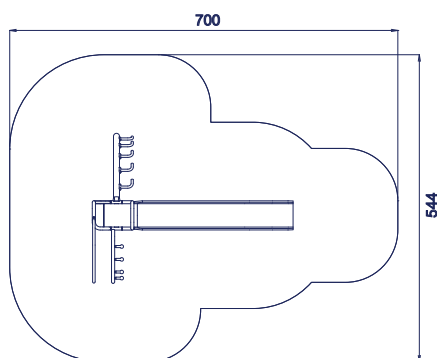

► Speeltoestellen 3 - 8 jaar

SLIDER

Artikelnummer Kleuropties

- Deze glijbaan is speciaal ontwikkeld voor de jongere kinderen.
- De opstaptreden zijn breed en diep, en bieden voldoende mogelijkheden om ook met de hand vast te pakken.
- Aan een kant zit een leuning, aan de andere kant kan eventueel een begeleider goed helpen.
- Het bordes is groot genoeg om rustig te wachten.
- De opstaande rand van de glijgoot is goed afgerond zodat ook met de handen geremd kan worden als het iets te hard gaat.
- Alle metalen delen zijn voorzien van een slagvaste en kleurechte polyester poedercoating.

- Valdependende ondergrond alleen noodzakelijk in gearceerd gebied.
- Uitloop vanaf einde glijgoot 2 meter.

725343-1358

725343-1399

725343-5540