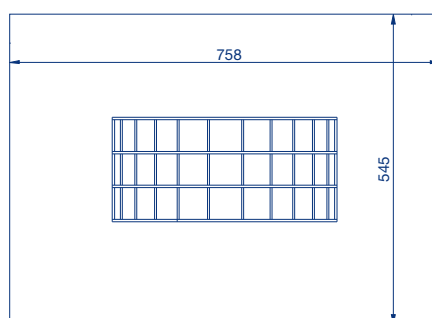

KLIMBOOG

Artikelnummer Kleuropties

- Grote broer van de Kleuterklimboog en dus een stuk uitdagender.
- De hoogte van bijna twee meter maakt het mogelijk zowel over de klimboog als hangend onder de klimboog te klimmen, of via de zijkant.
- Multifunctioneel toestel.
- Van de tijd dat kinderen op een speelplaats aanwezig zijn, besteden ze dertig procent van hun tijd aan uitrusten en kletsen. Deze klimboog is hiervoor dus een echt ideaal toestel.
- De metalen delen zijn voorzien van een slagvaste en kleurechte polyester poedercoating.