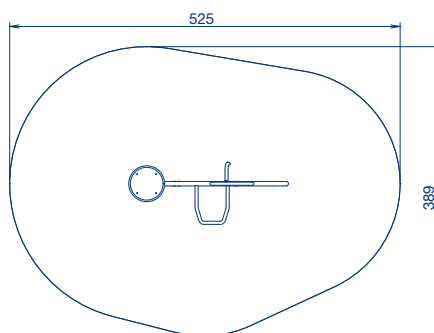

THE ROCK

Artikelnummer Kleuropties

- Door vormgeving hedendaags klimtoestel.
- Op het kleine platform kan je even uitrusten of ervan af springen.
- Verschillende klimroutes naar boven.
- Alle metalen delen zijn voorzien van een slagvaste en kleurechte polyester poedercoating.