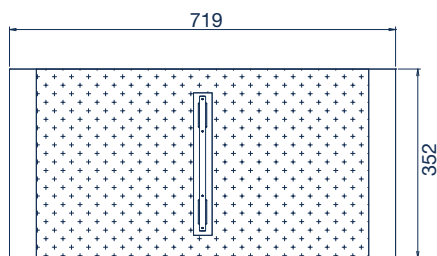

► Speeltoestellen 3-8 jaar

T-SCHOMMEL

Artikelnummer Kleuropties

- Schommel geschikt voor jonge kinderen.
- De steunpaal staat in het midden, waardoor het wettelijk toegestaan is om aan deze schommelstelling twee verschillende zitjes te hangen.
- Standaard voorzien van twee Basic schommelzitjes. Tegen meerprijs zijn ook andere soorten schommelzitjes leverbaar.
- Alle metalen delen zijn voorzien van een slagvaste en kleurechte polyester poedercoating.