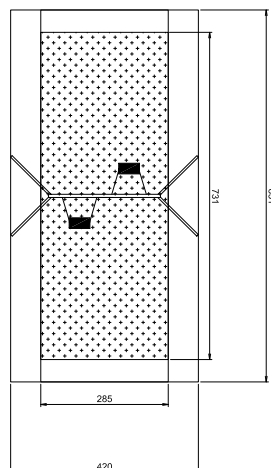

SCHOMMEL MIDI MET

Artikelnummer Kleuropties

- Deze schommel is speciaal geschikt voor kinderen tussen 5 en 12 jaar.
- De RVS bovenligger is voorzien van meedraaiende ophangpunten, zodat het schommelzitje altijd in zijn beginstand terecht komt. Geen slijtage meer aan de bovenligger!
- De schommel is standaard voorzien van twee schommelzitjes. Tegen meerprijs zijn ook andere soorten schommelzitjes leverbaar.
- De schommelzitjes zijn met kleinschalige kettingen bevestigd aan gelagerde ophangpunten.
- Opbouw en constructie garanderen optimale stabiliteit, ook bij zware belasting.
- Alle metalen delen zijn voorzien van een slagvaste en kleurechte polyester poedercoating.