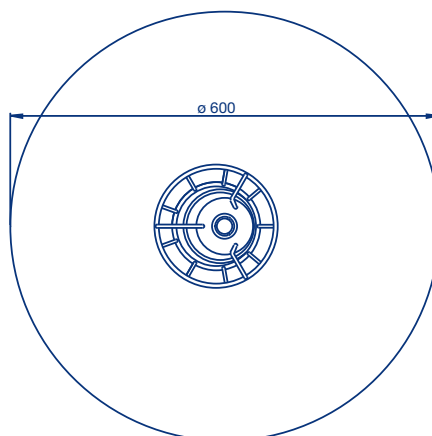

► Speeltoestellen 5 - 12 jaar

BARRY

Artikelnummer Kleuropties

- Snelheid en spanning blijven de aandacht trekken van kinderen.
- De Barry is zo geconstrueerd dat het voor een brede leeftijdsgroep geschikt is.
- Jongere kinderen zitten veilig in de middelste ring.
- Oudere kinderen kunnen zelf hun snelheid bepalen door aan het wiel te draaien.
- En voor de echte lefgozers is er een plek gereserveerd aan de buitenkant. Met losse handen staand op de bodemplaat of achterstevoren zittend op de binnenring.
- Door zijn compacte ontwerp is Barry geschikt voor kleinere speelplekken.
- Alle metalen delen zijn voorzien van een slagvaste en kleurechte polyester poedercoating.