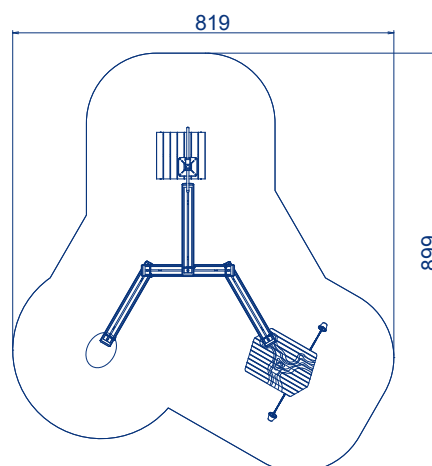

## KIKKER

Artikelnummer Kleuropties

- Spelen met water verveelt nooit!
- Stel de elementen naar eigen wens samen.
- De waterspeelplaats komt beste tot zijn recht met glooiing in landschap.
- Goten vervaardigd uit massieve hardhouten balken.
- Waterpomp moet aangesloten worden op grondwaterbron.
- Dit toestel is FSC® gecertificeerd.