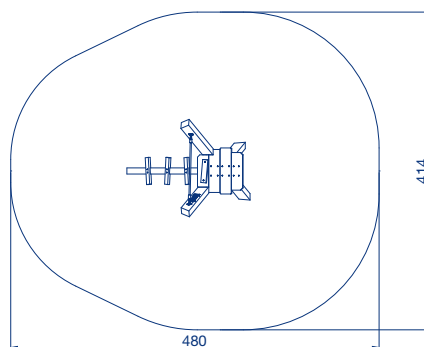

► Kloek, natuurlijk spelen!

SPECHT

Artikelnummer

Kleuropties

- Heerlijk toestel voor de klimmers en springers.
- Fraai uitkijkplatform met nylon touw met staalkern om balans te houden voor kinderen die het spannend vinden.
- Stand-alone toestel, die ook in groep geplaatst kan worden.
- Dit toestel is FSC 100% gecertificeerd.