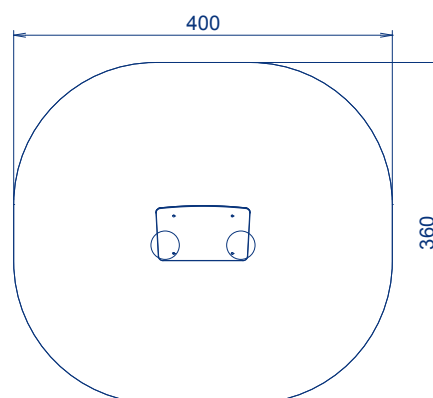

## BUSHALTE

Artikelnummer Kleuropties

- Prachtige aanleiding voor rollenspel op een speelplein voor peuters en kleuters.
- Ideaal voor inrichting van een verkeersplein.
- Kleurrijke HDPE kunststof panelen en hardhouten staanders.
- Dit toestel is FSC® gecertificeerd.