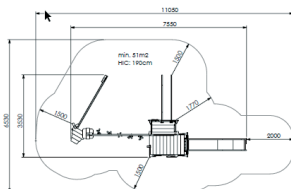

Certificaatcode: CU-COC-819208