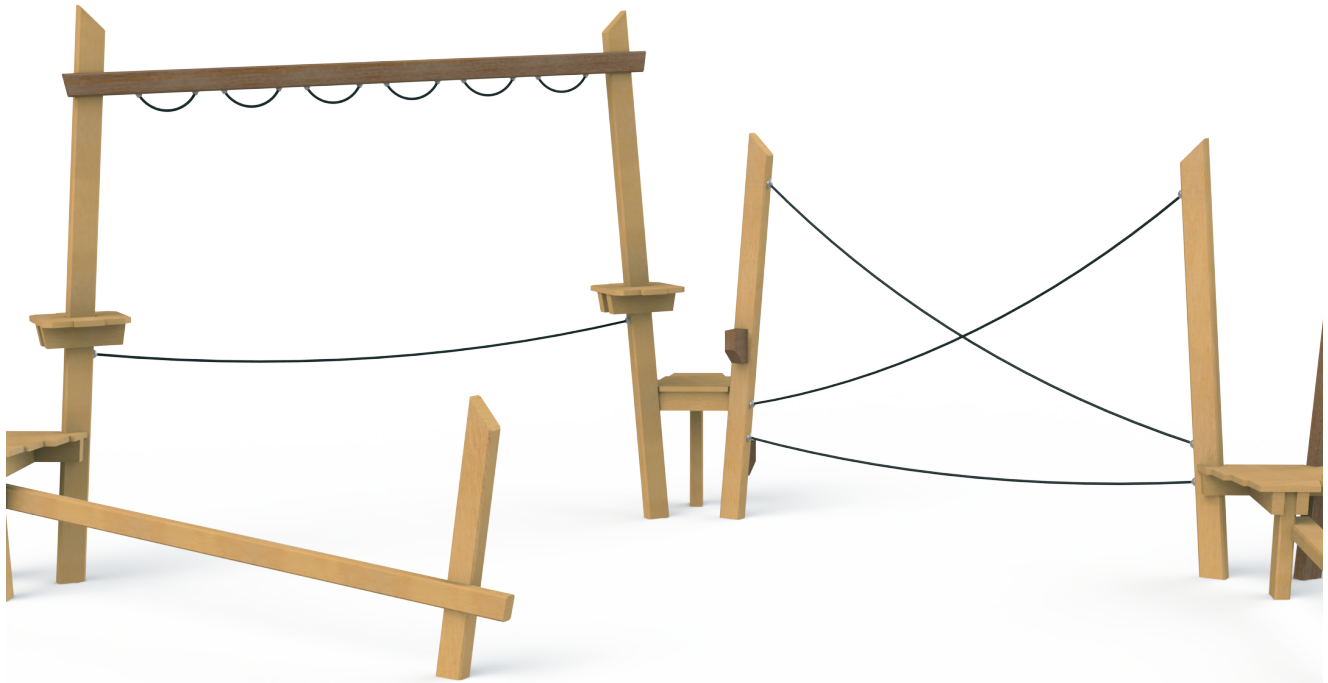

► Kloek, natuurlijk spelen!

HAZELMUIS

Artikelnummer Kleuropties

- Balanceer op eventwichtsbalken en dunne touwen.
- Ga van A naar B zonder de grond te raken, wie is het snelste?
- Balanceren was nog nooit zo leuk
- Dit toestel is FSC® gecertificeerd.