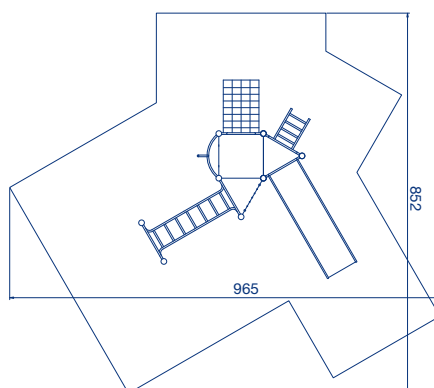

► Speeltoestellen 5 - 12 jaar

BLAUWKAPEL

Artikelnummer Kleuropties

- Een complete speeltuin in miniatuur. De Blauwkapel biedt variatie en uitdaging en het stimuleert kinderen hun grenzen te verleggen.
- Prima speeltoestel om motorische vaardigheden te ontwikkelen.
- Ideaal in woonwijken waar weinig ruimte voor spelen is.
- De staanders zijn van aluminium, de klimonderdelen van staal.
- Het geheel is voorzien van een slagvaste polyester poedercoating.
- De stalen bordessen zijn bekleed met dik rubber; dit zorgt voor goede grip, goede valdemping en tevens geluiddemping.
- De verbindingen tussen staanders en accessoires zijn afgedekt met kunststof kappen.