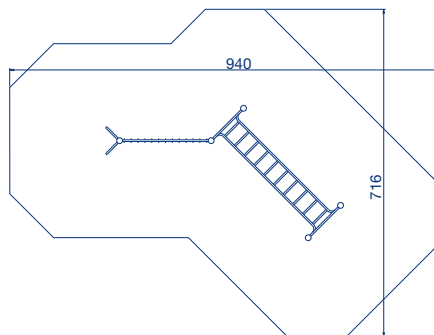

## GRIJSSLOOT

Artikelnummer Kleuropties

- Toestel met een hoge graad van uitdaging en inspanning. Voor de niet bang uitgevallen jeugd. Deze klimstructuur appelleert aan coördinatie, behendigheid en ruimtelijk inzicht. Kinderen vinden steeds weer nieuwe manieren om naar de andere kant te komen.
- Afhankelijk van de opstelling kan de opening onder de hangladder ook als doel fungeren. Hangend keeper spelen is ook een erg leuk intensief balspel.
- Let ook op de opstapjes bij de staanders. Zo geplaatst dat de allerkleinsten er niet op kunnen.
- De staanders zijn van aluminium, de klimonderdelen van staal.
- Het geheel is voorzien van een slagvaste polyester poedercoating.