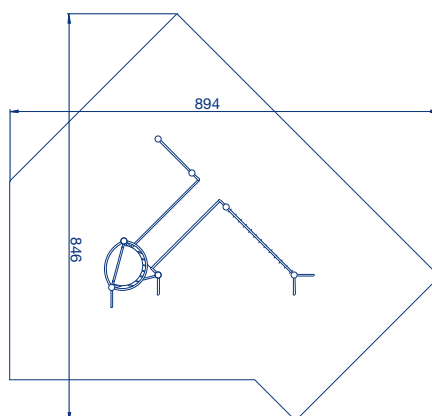

## GRAVENDRIES

Artikelnummer Kleuropties

- De gravendries, een speelstructuur boordevol fysieke uitdaging voor de jeugd.
- Door de ruimtelijke opstelling kunnen er veel kinderen gelijktijdig spelen.
- Veel speelwaarde op beperkte ruimte: klimnet, klimtouw, uitkijktoren, klauterpaal, glijpaal en extra hoog duikelrek.
- De staanders zijn van aluminium, de klimonderdelen van staal.
- Het geheel is voorzien van een slagvaste polyester poedercoating.
- De stalen bordessen zijn bekleed met dik rubber; dit zorgt voor goede grip, goede valdemping en tevens geluiddemping.
- De verbindingen tussen staanders en accessoires zijn afgedekt met kunststof kappen.