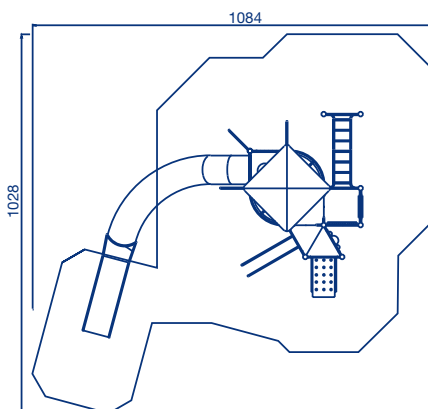

BRANDARIS

Artikelnummer Kleuropties

- Eén van de blikvangers uit de Nijha collectie. Glijden, klimmen, spelen op de grond met onder andere lachspiegel en telraam. Voor ieder wat wils dus. Let bijvoorbeeld op de glijstangen die ook als glijbaan gebruikt kunnen worden.
- Veel klimgrepen want op dit toestel ontbreekt een traditionele trap. Kinderen moeten moeite doen en creativiteit tonen om omhoog te komen. Uitdagingen volop met een welverdiende glijpartij aan het slot.
- De staanders zijn van aluminium, de klimonderdelen van staal.
- Het geheel is voorzien van een slagvaste polyester poedercoating.
- Het stalen bordes is bekleed met dik rubber; dit zorgt voor goede grip, goede valdemping en tevens geluiddemping.
- De verbindingen tussen staanders en accessoires zijn afgedekt met kunststof kappen.