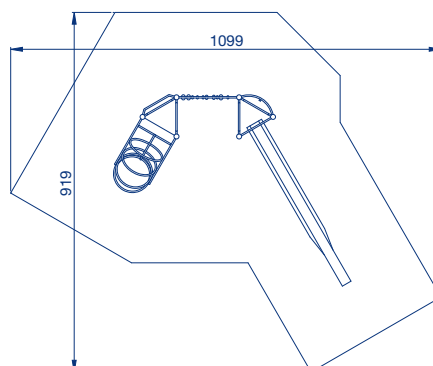

► Speeltoestellen 5 - 12 jaar

RAVENSBERG

Artikelnummer Kleuropties

- Kinderen klimmen op diverse manieren omhoog.
- Het klimpaneel heeft kleurrijke grepen, zodat kinderen geprikkeld worden om naar boven te klimmen.
- Vanaf het bordes van 1,8 meter glijden de kinderen naar beneden. De glijbaan is zelfs 4,20 meter lang.
- Het geheel is voorzien van een slagvaste polyester poedercoating.
- De verbindingen tussen staanders en accessoires zijn afgedekt met kunststof kappen.