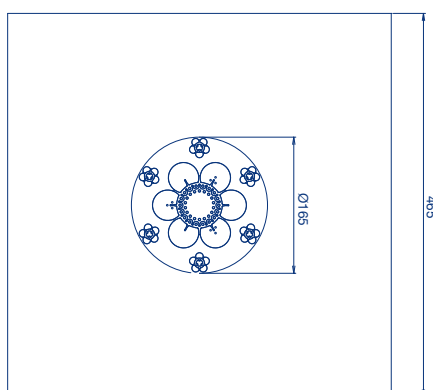

► Speeltoestellen 1 - 6 jaar

SPEELTAFEL BLOEMENVELD

Artikelnummer Kleuropties

- Hier vermaken peuters en kleuters zich prima. Nog wat zand of water erbij en het is helemaal genieten.
- Rondom de hoofdtafel zijn zes bloemzitzjes geplaatst. Dus ruimte genoeg.
- En zijn er meer spelers, dan is het geen probleem als ze op de tafel zitten.
- Zowel de bloemtafel als de zitjes zijn gemaakt van sterk en kleurrijk HDPE-kunststof.
- In de tafel zijn gaten aangebracht waardoor het zand en water zijn weg vindt. Alleen daarom al zorgt deze tafel voor urenlang speelplezier.