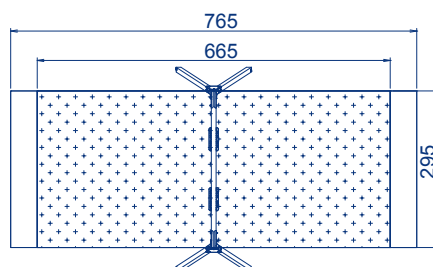

SCHOMMELFRAME, HARDHOUT

Artikelnummer Kleuropties

- Deze schommel is geschikt voor de hele basisschoolleeftijd.
- De schommelzitting is bevestigd aan een kleinschalige ketting.
- Alle bevestigingsmaterialen en kettingen zijn vervaardigd uit roestvast staal.
- De schommel is standaard voorzien van twee schommelzitzjes. Tegen meerprijs zijn ook andere soorten schommelzitzjes leverbaar.
- Dit toestel is FSC® gecertificeerd.

772165

geen kleuroptie

► Synthetische ondergrond alleen noodzakelijk in gearceerd gebied.