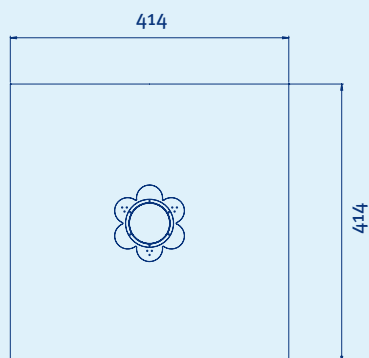

ZAND- EN WATERTAFEL BLOEM

ARTIKELNUMMER

KLEUROPTIES

- ▶ Ideaal voor het spelen met water en/of zand.
- ▶ De bloemtafel is stevig genoeg om er ook op te gaan zitten.
- ▶ De schaal bestaat uit het kunststof pycarbonaat en is daardoor oersterk.
- ▶ De staanders van dit toestel zijn van FSC gecertificeerd hardhout.