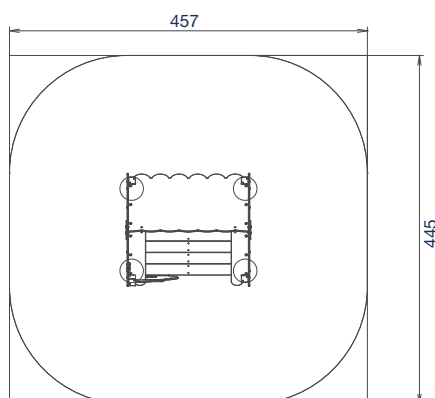

► Speeltoestellen 1 - 6 jaar

**BO**

**Artikelnummer**

**Kleuropties**

- Hier wil elke peuter spelen.
- Ze ontdekken vanzelf wat er allemaal mogelijk is.
- De omgeving verkennen, verstoppertje achter de planken of spelen met zand.
- Door de open structuur hebben begeleiders goed zicht.
- De zijpanelen zijn gemaakt van vriendelijk en makkelijk te reinigen HDPE-kunststof.
- Dit toestel is FSC® gecertificeerd.