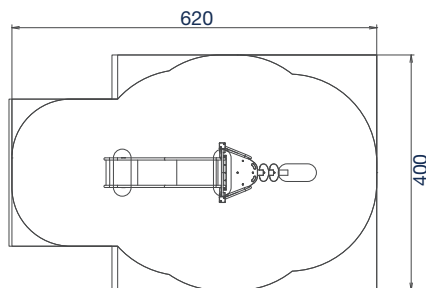

► Speeltoestellen 3 - 8 jaar

MAX 1 METER

Artikelnummer Kleuropties

- Speciaal ontwikkeld voor de jonge kinderen.
- De traptredes bieden aan kinderen voldoende houvast om boven te komen.
- Het bordes is groot genoeg om veilig op te gaan zitten om vervolgens met de RVS glijbaan naar beneden te glijden.
- Dit toestel is FSC 100% gecertificeerd.