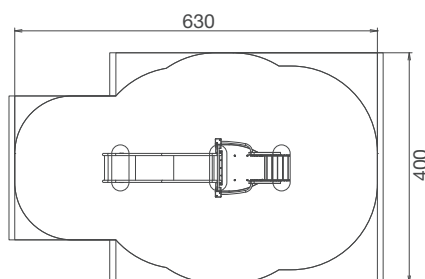

## MAX 1 M. MET PEUTERTRAP

- Speciaal ontwikkeld voor de jonge kinderen, aangezien ze met een afgeschermd peutertrap veilig boven komen.
- Het bordes is groot genoeg om veilig op te gaan zitten om vervolgens met de RVS glijbaan naar beneden te glijden.
- Dit toestel is FSC 100% gecertificeerd.