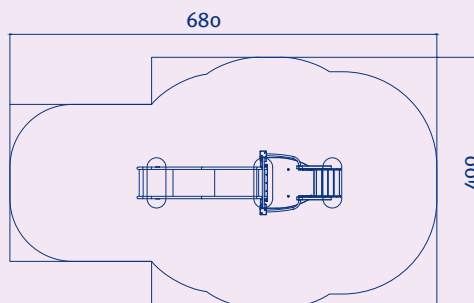

NIEUW

GLIJBaan MAX 1 M. MET PEUTERTRAP

- ▶ Speciaal ontwikkeld voor de jonge kinderen.
- ▶ De traptredes bieden aan kinderen voldoende houvast om boven te komen.
- ▶ Het bordes is groot genoeg om veilig op te gaan zitten om vervolgens met de RVS glijbaan naar beneden te glijden.
- ▶ Dit toestel is FSC® gecertificeerd.

ARTIKELNUMMER

KLEUROPTIES

772258

geen kleuroptie