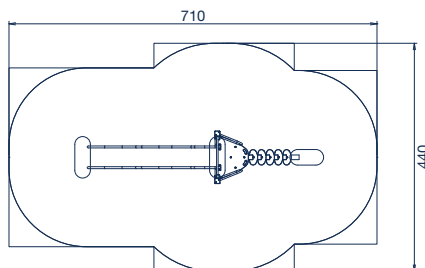

MAX MET GLIJSTANGEN, 1,8 M.

- Extra hoge glijstangen zorgen voor een spannend toestel.
- De trap heeft geen leuning. Hierdoor meer uitdaging.
- Dit toestel is FSC 100% gecertificeerd.

Artikelnummer	Kleuropties
772260	geen kleuroptie