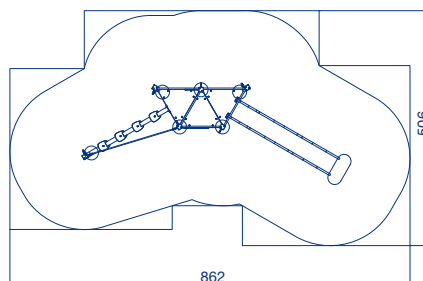

## EMILY

Artikelnummer

Kleuropties

- Een compact speeltoestel met uitdagende opgaven via het klimnet, de evenwichtstrap of klimpaaneel.
- Daarnaast heeft het toestel een tweetal RVS-glijstangen, waardoor kinderen het spannend vinden om naar beneden te glijden.
- De drie bordessen zijn op verschillende hoogtes geplaatst.
- Dit toestel is FSC 100% gecertificeerd.