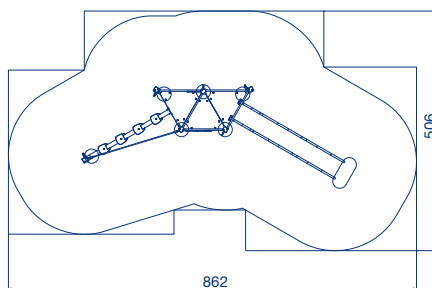

► Speeltoestellen 5 - 12 jaar

EMILY

Artikelnummer Kleuropties

- Een compact speeltoestel met uitdagende opgaven via het klimnet, de evenwichtstrap of klimpa-neel.
- Daarnaast heeft het toestel een tweetal RVS-glijstangen, waardoor kinderen het spannend vinden om naar beneden te glijden.
- De drie bordessen zijn op verschillende hoogtes geplaatst.
- Dit toestel is FSC® gecertificeerd.