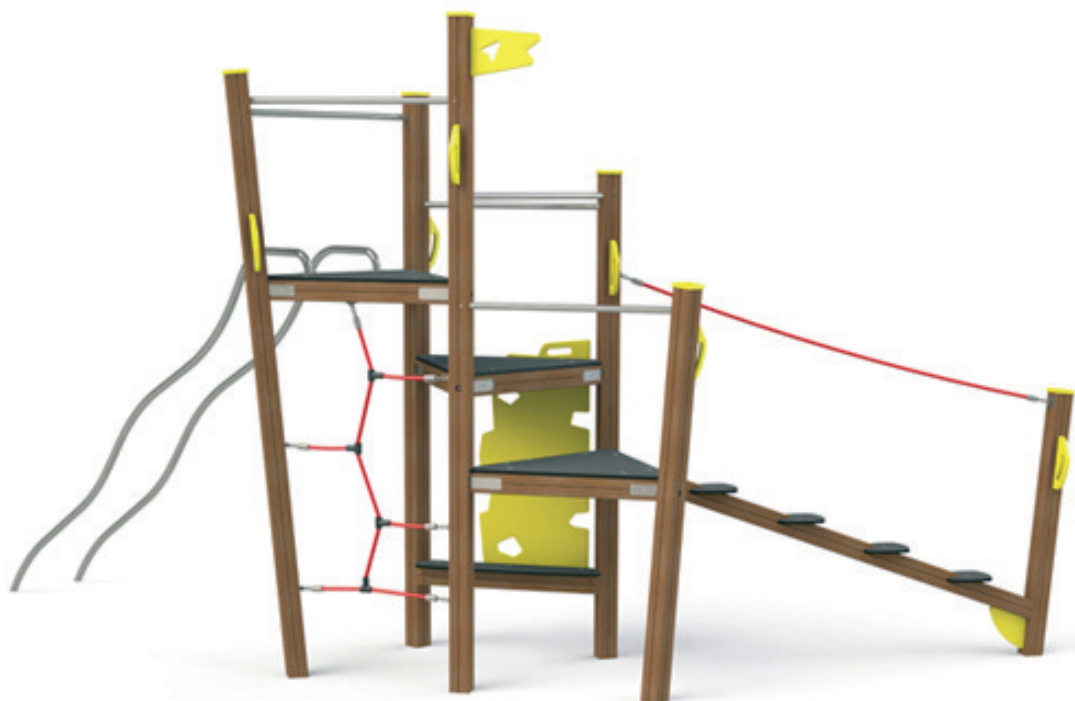

► Speeltoestellen 5 - 12 jaar

EMILY

Artikelnummer Kleuropties

- Een compact speeltoestel met uitdagende opgaven via het klimnet, de evenwichtstrap of klimpa-neel.
- Daarnaast heeft het toestel een tweetal RVS-glijstangen, waardoor kinderen het spannend vinden om naar beneden te glijden.
- De drie bordessen zijn op verschillende hoogtes geplaatst.
- Dit toestel is FSC® gecertificeerd.