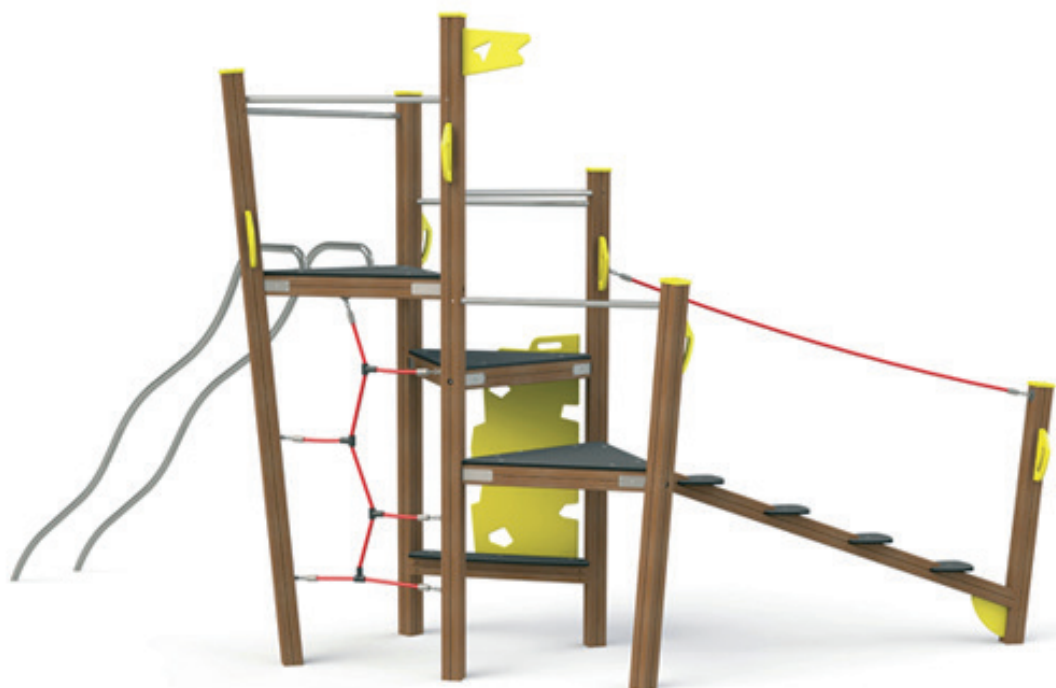

► Speeltoestellen 5 - 12 jaar

## EMILY

Artikelnummer

Kleuropties

- Een compact speeltoestel met uitdagende opgaven via het klimnet, de evenwichtstrap of klimpaaneel.
- Daarnaast heeft het toestel een tweetal RVS-glijstangen, waardoor kinderen het spannend vinden om naar beneden te glijden.
- De drie bordessen zijn op verschillende hoogtes geplaatst.
- Dit toestel is FSC 100% gecertificeerd.