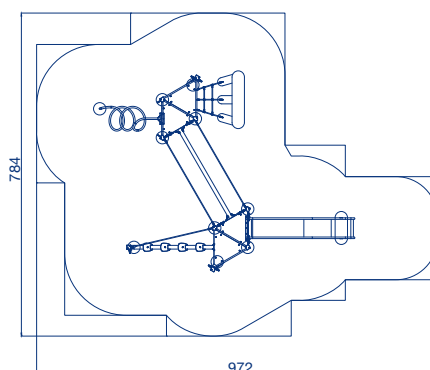

► Speeltoestellen 5 - 12 jaar

DYLAN

Artikelnummer Kleuropties

- Dylan is speciaal ontwikkeld voor kinderen die intensief willen spelen.
- Tussen de bordessen hangt een uitdagende wiebelbalk.
- Kinderen kiezen hun eigen klimroute naar boven, via het klimnet, RVS draaiwokkel, evenwichtstrap.
- Kortom, klimmen, klauteren, glijden en balanceren voor veel kinderen tegelijk.
- Dit toestel is FSC® gecertificeerd.

772264

geen kleuroptie