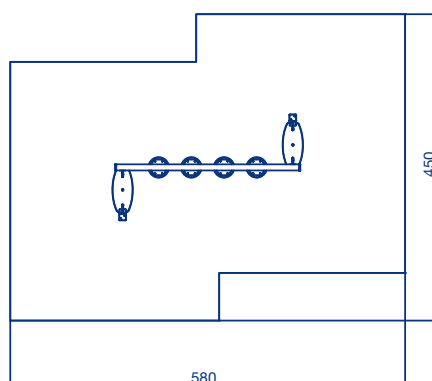

SCHOTELLOOP

Artikelnummer Kleuropties

- Via de schotels kunnen kinderen naar de overkant komen.
- De kettingen en zorgen voor een licht wiebelend effect.
- De verticale touwen hangen 48 cm uit elkaar; geeft voldoende uitdaging voor de kinderen.
- De schotels en de opstap zijn gemaakt van HDPE kunststof met een ruwe noppen structuur.
- Het touw is voorzien van een staalkern, waardoor het een langere levensduur heeft en niet rafelt bij slijtage.
- De schotels hangen 50 en 30 cm boven de grond.
- Het touw aan de bovenkant hangt 156 cm boven de grond, zodat kinderen er goed bij kunnen.
- Dit toestel is FSC® gecertificeerd.
- Ideaal te combineren met andere elementen van het behendigheidsparcours.