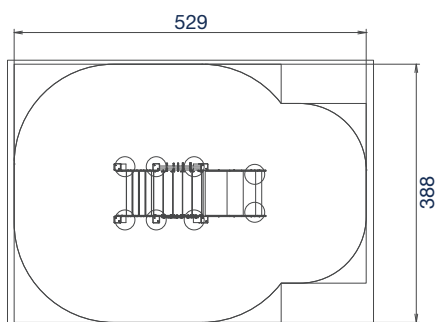

► Speeltoestellen 1 - 6 jaar

NOA

Artikelnummer

Kleuropties

- Dit speeltoestel is speciaal ontwikkeld voor de peuters en de kleuters.
- Bovenop het bordes zitten vrolijke draai- en schuifelementen.
- Het toestel heeft een HDPE kunststof glijbaan die niet heet wordt in de zon.
- De stevige traptrede zorgt ervoor dat kinderen veilig bovenaan komen.
- Dit speeltoestel is zeer aansprekend voor de allerkleinsten en een mooie aanvulling voor elke speelplek.
- Dit toestel is FSC® gecertificeerd.