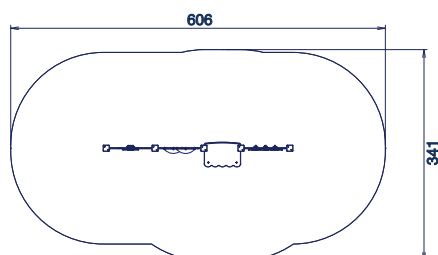

► Speeltoestellen 1 - 6 jaar

**LIS**

**Artikelnummer**

**Kleuropties**

- Vrolijke speelelementen, speciaal voor peuters en kleuters.
- De vier verschillende panelen bieden gevarieerd speelplezier.
- Winkeltje spelen, draaien aan het tandwiel, fantasie-spel met het poppetje of met het koepelpaneel.
- Ook verkrijgbaar als losse elementen.
- Dit toestel is FSC® gecertificeerd.