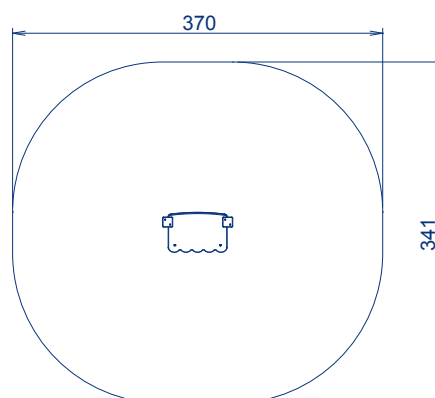

LISA, PANEEL WINKELTJE

Artikelnummer Kleuropties

- ▶ Ideaal om los in de ruimte te zetten, zodat kinderen winkeltje of ander fantasiespel kunnen spelen.
- ▶ De vrolijke uitstraling trekt kinderen aan.
- ▶ Te combineren met andere panelen.
- ▶ Dit toestel is FSC® gecertificeerd.