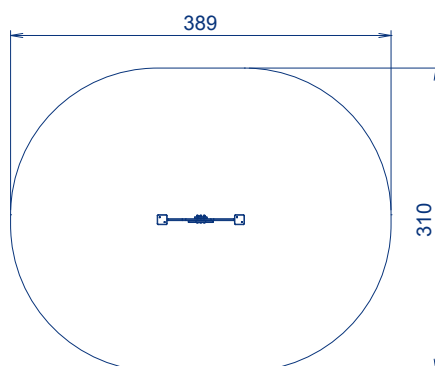

## LISA, PANEEL POPPETJE

Artikelnummer Kleuropties

- Het afgebeelde poppetje prikkelt de fantasie van de kinderen.
- Het hoofd en armen zijn schuifbaar. Kinderen kunnen het poppetje zelf compleet maken.
- Te combineren met andere panelen.
- Dit toestel is FSC® gecertificeerd.