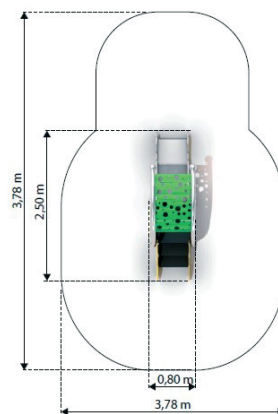

► **Vlieg eropuit**

**ARGUS**

**Artikelnummer Kleuropties**

- Speelse glijbaan vanwege de vrolijke kleuren en ronde vormen.
- Door de veilige peutertrap ideaal voor de allerkleinsten.
- Speeltoestel met stijlenmerken die verwijzen naar de vormen van de slak.
- Het bordes is voorzien van een antislip-textuur.
- De constructie en glijbaan zijn van RVS en daardoor bestand tegen alle weersomstandigheden en intensief gebruik.