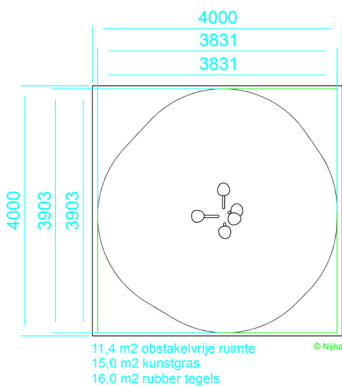

5 personen

Vanaf 2 jaar

Nee

90 x 83 x  
93 cm

380 x 380  
cm

93 cm

Klasse B  
11,4m<sup>2</sup>

Artikelnummer Kleuropties