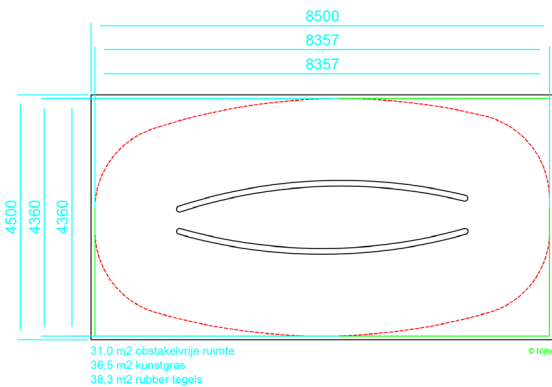

# Rampbow

- De Rampbow is een uitdagend toestel dat niet direct tot de verbeelding spreekt.
- Er is geen standaard activiteit dat met de Rampbow uitgevoerd kan worden.
- Hoe creatiever de gebruiker, hoe actiever de oefening.
- Om de Rampbow onder de knie te krijgen, moet de gebruiker: balans, behendigheid, kracht en snelheid combineren.
- De lange schuine boog daagt gebruikers van alle niveaus uit tot klimmen, springen en balansactiviteiten.
- Met een hoogte van 106 cm is de Rampbow zowel opwindend als uitdagend.
- Door de ronde vormen oogt het toestel mooi en uitnodigend in het speelgebied.
- Het toestel is gemaakt van thermisch verzinkt en gepoedercoat staal.

2 personen

Vanaf 4 jaar

Nee

532 x 136 x  
106 cm

836 x 436  
cm

107 cm

Klasse C  
31,0m<sup>2</sup>

Artikelnummer Kleuropties