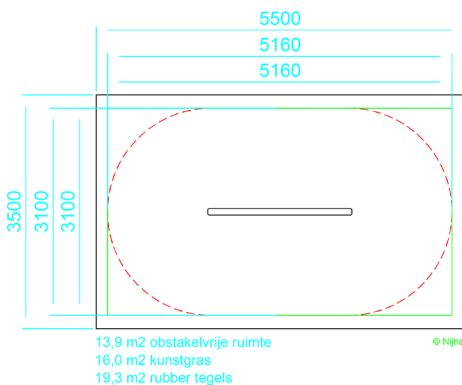

Balancebuddy Inclined 216

- De Balancebuddy is de verfijnde versie van de bekende evenwichtsbalk.
- Het verleidt gebruikers van alle leeftijden om te balanceren, rennen en springen.
- Het hoogteverschil in de evenwichtsbalk zorgt voor een extra moeilijkheidsgraad.
- Het toestel valt op door de schokabsorberende rubberen bekleding waardoor het toestel zelfs voor de jongste kinderen veilig is terwijl zij zichzelf een beetje extra uitdagen.
- Het schokabsorberend rubber is vriendelijk voor blote voeten en handen.
- De evenwichtsbalk is gemaakt van hermisch verzinkt en gepoedercoat staal en natuurlijk rubber.

3 personen

Vanaf 2 jaar

Nee

216 x 10 x
32 cm

516 x 310
cm

32 cm

Klasse A
13,9m²

Artikelnummer Kleuropties