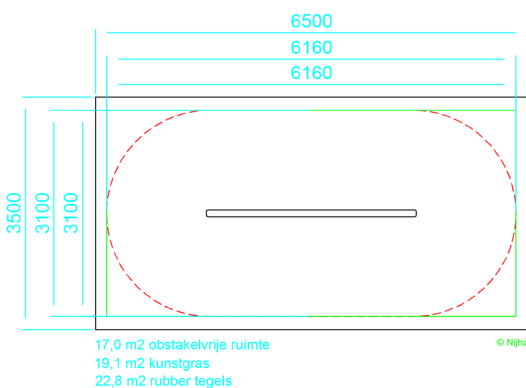

BalanceBuddy Inclined 316

- De Balancebuddy is de verfijnde versie van de bekende evenwichtsbalk.
- Het verleidt gebruikers van alle leeftijden om te balanceren, rennen en springen.
- Het hoogteverschil in de evenwichtsbalk zorgt voor een extra moeilijkheidsgraad.
- Het toestel valt op door de schokabsorberende rubberen bekleding waardoor het toestel zelfs voor de jongste kinderen veilig is terwijl zij zichzelf een beetje extra uitdagen.
- Het schokabsorberend rubber is vriendelijk voor blote voeten en handen.
- De evenwichtsbalk is gemaakt van hermesch verzinkt en gepoedercoat staal en natuurlijk rubber.

3 personen

Vanaf 2 jaar

Nee

316 x 10 x
32 cm

616 x 310
cm

32 cm

Klasse A
17,0m²

Artikelnummer Kleuropties