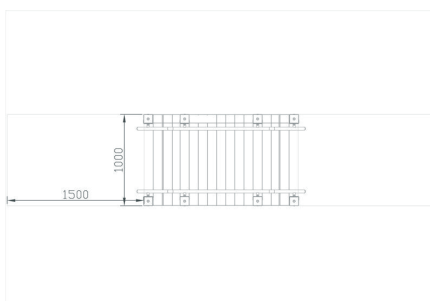

## TRAP FIT+

Artikelnummer Kleuropties

- Robuuste houten trap met drie traptreden.
- De treden zijn breed en de opstap biedt voldoende uitdaging.
- Het middenplateau biedt voldoende ruimte om even uit te rusten of om elkaar te passeren.
- De trap is aan beide zijden voorzien van een stevige metalen leuning die doorloopt tot het einde van de trap.