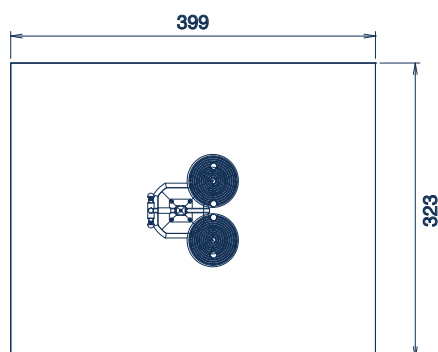

ARM ROTATION FIT+, STAAND

Artikelnummer Kleuropties

- Twee personen kunnen tegelijkertijd en toch afzonderlijk van elkaar de draaischijven en handtrappers bedienen.
- De schijven zijn afzonderlijk van elkaar te draaien, zowel linksom als rechtsom.
- De schijven zijn ergonomisch onder een hoek van 15 graden geplaatst.
- De gebruiker kan zowel grote als kleinere cirkels draaien met de ergonomische knoppen die zacht aanvoelen.
- De handtrapper is voor- en achteruit te gebruiken.
- De weerstand van de schijven en handtrappers zijn afzonderlijk van elkaar in te stellen.