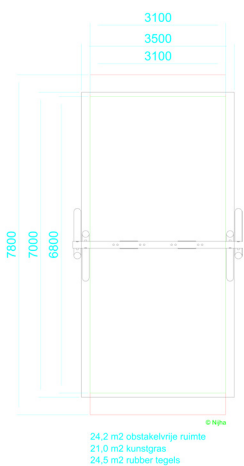

Schommel Driest

- Gemaakt van spintvrij Robinia hardhout.
- Deze schommel maakt onderdeel uit van de natuurlijke speeltoestellen van Osker.

Artikelnummer Kleuropties

785017

Europese norm

2 personen

3 t/m 12
jaar

Nee

390 x 170 x
260 cm

390 x 780
cm

140 cm

Klasse C
21,0 m²