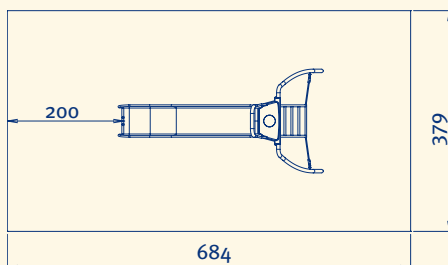

DE DRENT

- ▶ Deze glijbaan is geschikt voor de allerkleinsten.
- ▶ De stevige traptreden bieden voldoende houvast.
- ▶ Iets speling op de trap door de touwbevestiging onderaan de trap. Het moet tenslotte wel spannend blijven.
- ▶ De metalen delen zijn voorzien van een slagvaste en kleurechte polyester poedercoating.
- ▶ Het bordes is gemaakt van gerecycled kunststof.

ARTIKELNUMMER

KLEUROPTIES

787601-608686

787601-451386

787601-448186

787601-840186

787601-581386