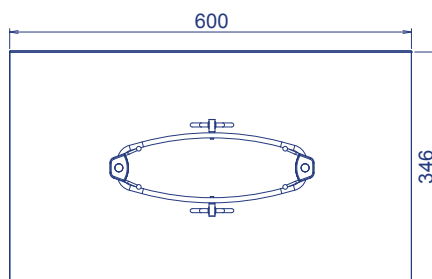

## DE SALLANDER

Artikelnummer Kleuropties

- Het is anders, het is modern en het is wellicht ook even wennen: de nieuwe tweepersoonswip.
- Op deze wip zit je vorstelijk in je eigen ruimte.
- Zijgrepen met coole knoppen zorgen voor een goed houvast en vormen aanleiding om de fantasie de vrije loop te laten.
- Het toestel wordt goed opgevangen door rubber buffers.
- Er komt geen autoband meer aan te pas.
- De metalen delen zijn voorzien van een slagvaste en kleurechte polyester poedercoating.
- De zitting is gemaakt van gerecycled kunststof.
- 10% tot 30% van de aanschafwaarde van dit toestel terugverdienen? Dit kan door het toestel aan te schaffen met het uniek Playcycle certificaat van 5 of 10 jaar. Bekijk de Playcycle voorwaarden op [www.nijha.nl/playcycle](http://www.nijha.nl/playcycle).